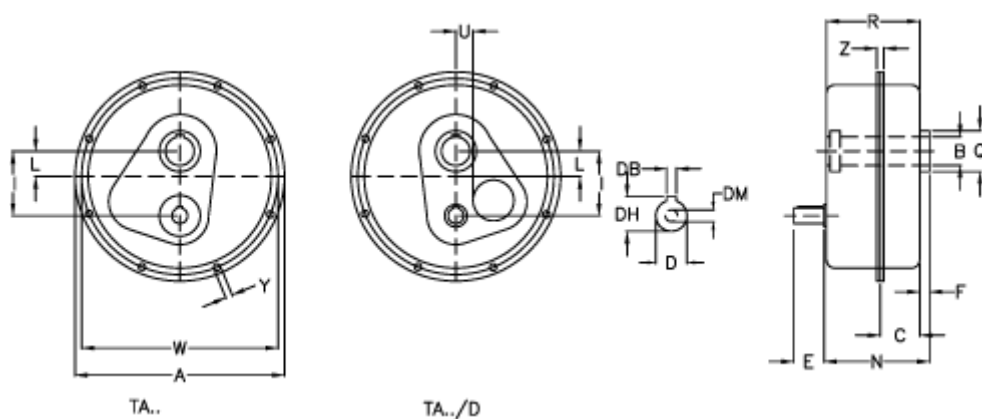

Varenummer: 29480351500
 Beskrivelse: Akselegear TA 35.35D i=15
 ekskl. Smøremiddel

Mål

a	= 256	E = 40	Vægt (kg) = 18
Betegnelse	= TA 35.35D	F = 12	W = 240
B G7	= 35	I = 83	Y = 8.5
C	= 44	L = 23	Z = 20.5
DB	= 6	N = 126.0	
DH	= 21.5	Q = 50	
D h6	= 19	R = 124.0	
DM	= M6	U = 21	